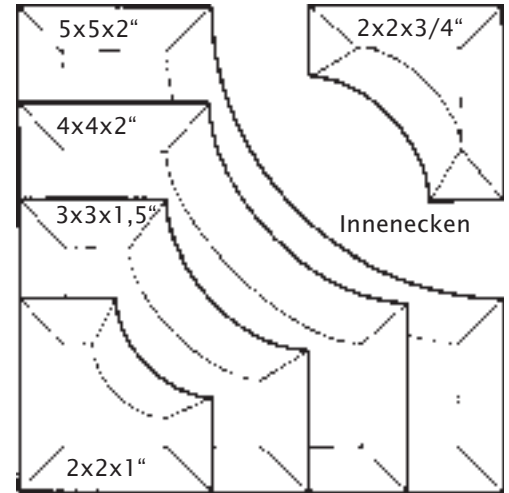

Maßstab ca 1:1

1" = 2,54cm

## FACETTEN

1,25x1,25"  
3,2x3,2cm

Ecken

1x4"

1,5x4"

2x4"

3x5"

Ovale

Maßstab ca 1:2

- 1" = 2,54cm
- 2" = 5,08cm
- 3" = 7,72cm
- 4" = 10,2cm
- 5" = 12,7cm
- 6" = 15,2cm
- 9" = 22,9cm
- 10" = 25,4cm
- 12" = 30,5cm

Weitere Bevels ohne Abbildung - auf Anfrage

Innenecken

Kreise

## FACETTEN

Fünfecke

Sechseck

**M**aßstab ca 1:2

1" = 2,54cm
2" = 5,08cm
3" = 7,72cm
4" = 10,2cm
5" = 12,7cm
6" = 15,2cm
9" = 22,9cm
10" = 25,4cm
12" = 30,5cm

Kurven  
Maße,  
Innenradius &  
Aussenradius:  
IR 6" - AR 7"  
IR 9" - AR 10"  
IR 12" - AR 13"  
IR 15" - AR 16"