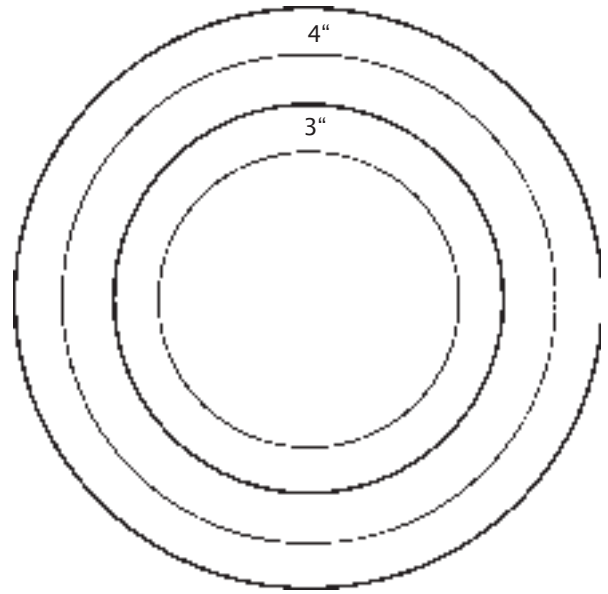

## FACETTEN

Fünfecke

Sechseck

**M**aßstab ca 1:2

1" = 2,54cm
2" = 5,08cm
3" = 7,72cm
4" = 10,2cm
5" = 12,7cm
6" = 15,2cm
9" = 22,9cm
10" = 25,4cm
12" = 30,5cm

Kurven  
Maße,  
Innenradius &  
Aussenradius:  
IR 6" - AR 7"  
IR 9" - AR 10"  
IR 12" - AR 13"  
IR 15" - AR 16"

## SPIEGEL-FACETTEN

# CS-BEVELS SPIEGEL-FACETTEN

Spiegelkreise

5" & 6" o.Abb.

Spiegeldreiecke

Weitere Spiegelrauten  
ohne Abbildung

4x7"  
9,8x4,25"

**M**aßstab: ca 1:2 bzw  
auf dieser Seite ohne  
Maßstab abgebildet !

1" = 2,54cm  
2" = 5,08cm  
3" = 7,72cm  
4" = 10,2cm  
5" = 12,7cm  
6" = 15,2cm  
9" = 22,9cm