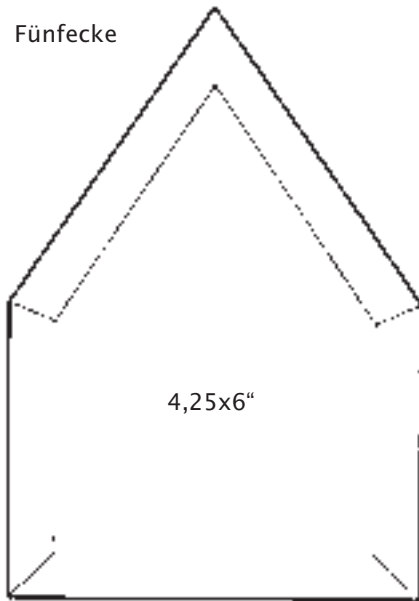

Maßstab ca 1:1

1" = 2,54cm

Maßstab ca 1:2

- 1" = 2,54cm
- 2" = 5,08cm
- 3" = 7,72cm
- 4" = 10,2cm
- 5" = 12,7cm
- 6" = 15,2cm
- 9" = 22,9cm
- 10" = 25,4cm
- 12" = 30,5cm

Weitere Bevels ohne Abbildung - auf Anfrage

Innenecken

Kreise

## FACETTEN

Maßstab ca 1:2

1" = 2,54cm  
 2" = 5,08cm  
 3" = 7,72cm  
 4" = 10,2cm  
 5" = 12,7cm  
 6" = 15,2cm  
 9" = 22,9cm  
 10" = 25,4cm  
 12" = 30,5cm

Bevels sind zu je 30 Stück abepackt.

Weitere Bevels ohne Abbildung  
 - auf Anfrage !

## FACETTEN

Fünfecke

Sechseck

**M**aßstab ca 1:2

1" = 2,54cm
2" = 5,08cm
3" = 7,72cm
4" = 10,2cm
5" = 12,7cm
6" = 15,2cm
9" = 22,9cm
10" = 25,4cm
12" = 30,5cm

Kurven  
Maße,  
Innenradius &  
Aussenradius:  
IR 6" - AR 7"  
IR 9" - AR 10"  
IR 12" - AR 13"  
IR 15" - AR 16"