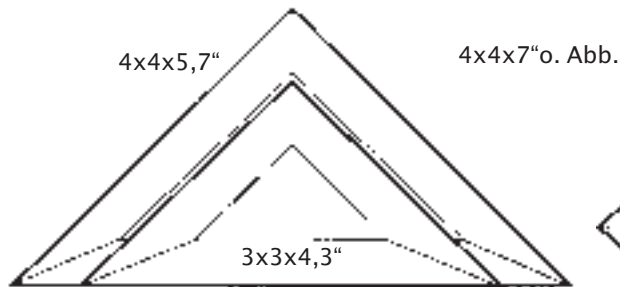

CS-BEVELS

FACETTEN

Maßstab ca 1:2

1" = 2,54cm
2" = 5,08cm
3" = 7,72cm
4" = 10,2cm
5" = 12,7cm
6" = 15,2cm
9" = 22,9cm
10" = 25,4cm
12" = 30,5cm

Bevels sind zu je 30 Stück abepackt.

Weitere Bevels ohne Abbildung
- auf Anfrage !