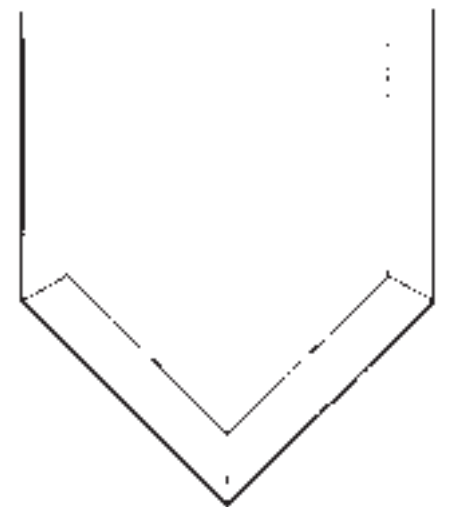

Maßstab ca 1:1

1" = 2,54cm

## FACETTEN

Fünfecke

Sechseck

**M**aßstab ca 1:2

1" = 2,54cm
2" = 5,08cm
3" = 7,72cm
4" = 10,2cm
5" = 12,7cm
6" = 15,2cm
9" = 22,9cm
10" = 25,4cm
12" = 30,5cm

Kurven  
Maße,  
Innenradius &  
Aussenradius:  
IR 6" - AR 7"  
IR 9" - AR 10"  
IR 12" - AR 13"  
IR 15" - AR 16"