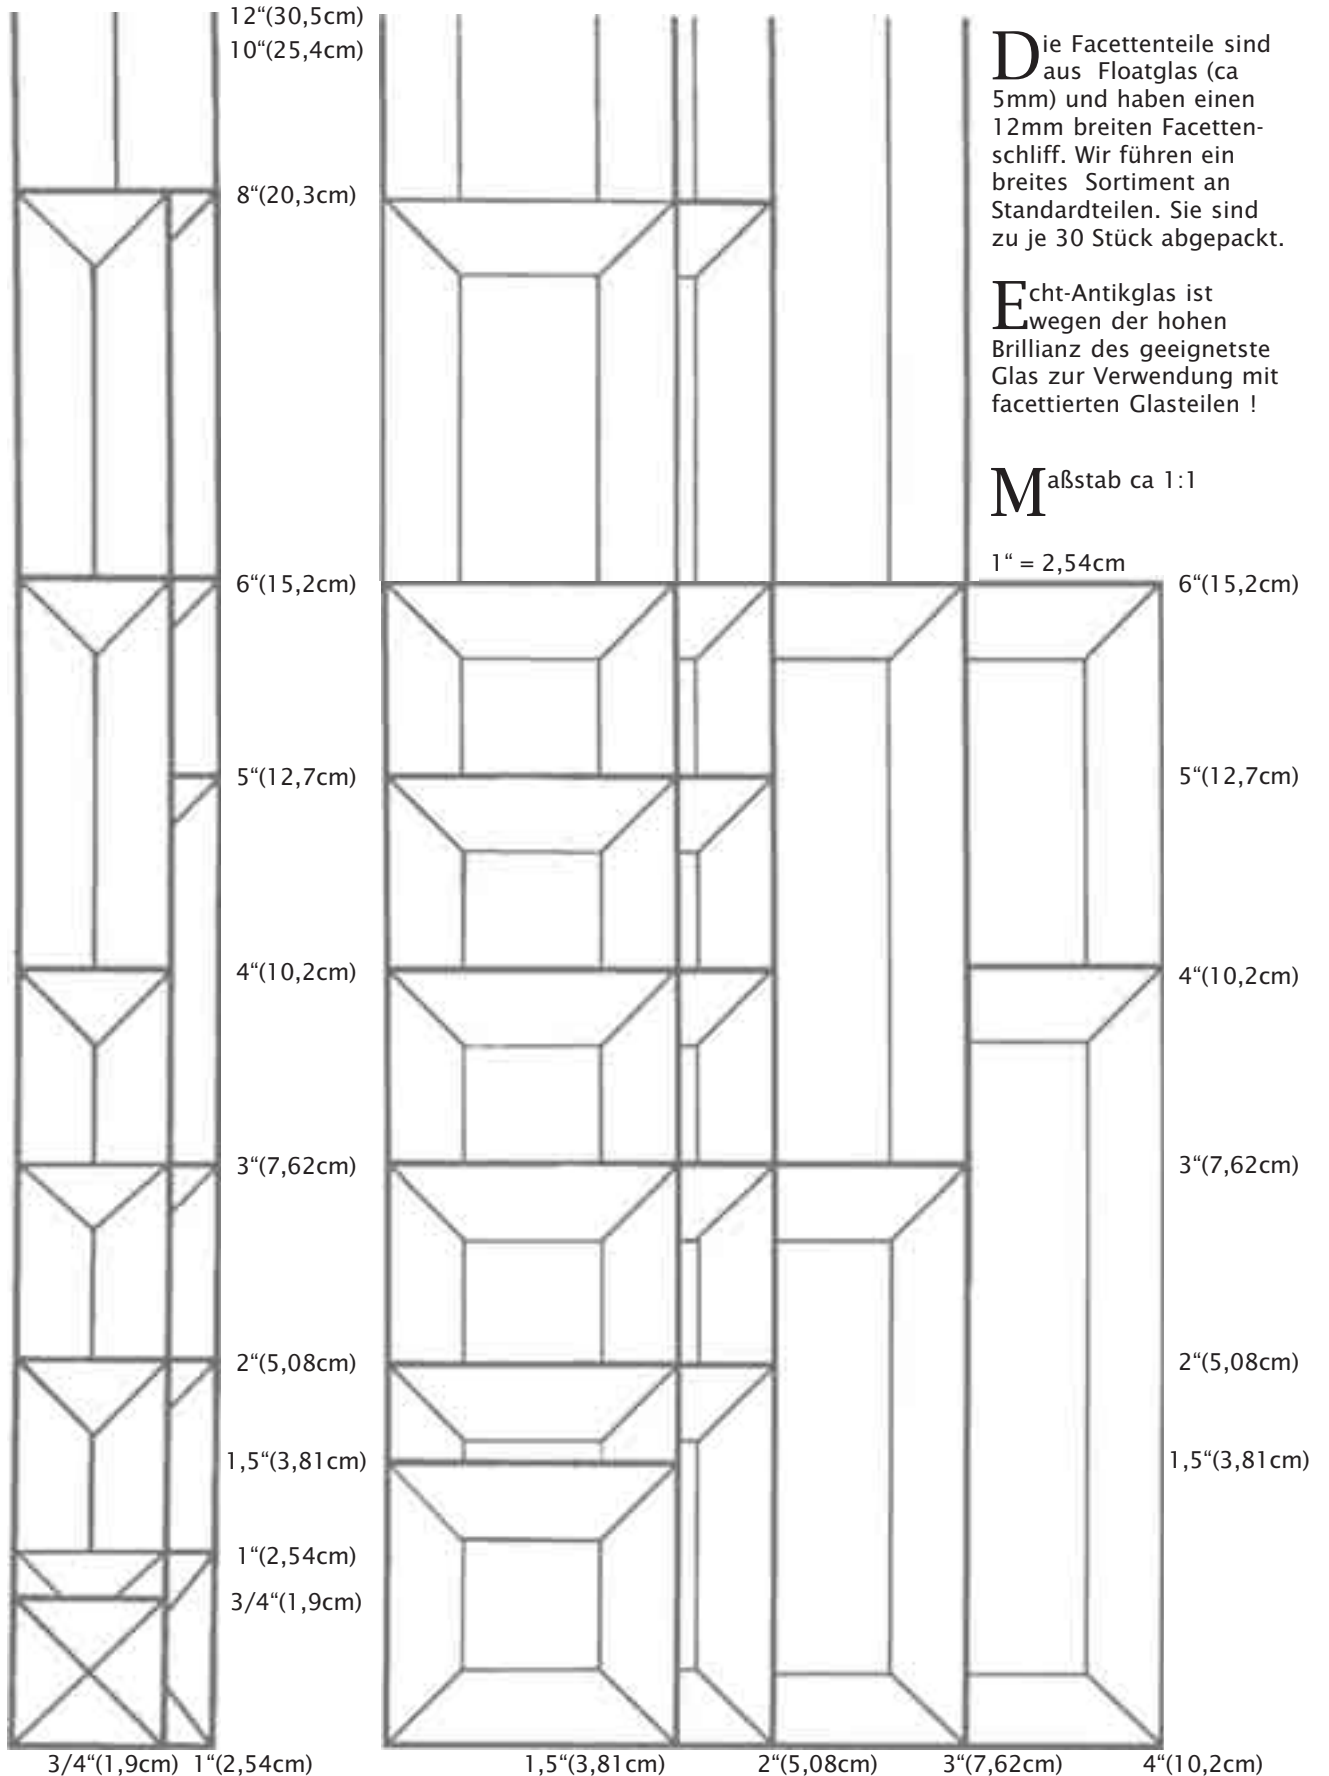

CS-BEVELS FACETTEN

Die Facettenteile sind aus Floatglas (ca 5mm) und haben einen 12mm breiten Facettenschliff. Wir führen ein breites Sortiment an Standardteilen. Sie sind zu je 30 Stück abgepackt.

Echt-Antikglas ist wegen der hohen Brillanz des geeignetste Glas zur Verwendung mit facettierten Glasteilen !

Maßstab ca 1:1

1" = 2,54cm