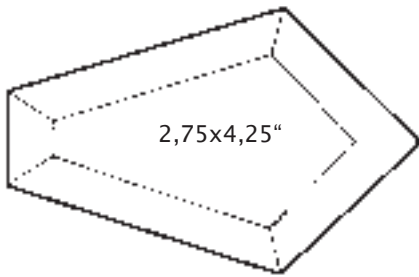

Maßstab ca 1:1

1" = 2,54cm

Maßstab ca 1:2

- 1" = 2,54cm
- 2" = 5,08cm
- 3" = 7,72cm
- 4" = 10,2cm
- 5" = 12,7cm
- 6" = 15,2cm
- 9" = 22,9cm
- 10" = 25,4cm
- 12" = 30,5cm

Weitere Bevels ohne Abbildung - auf Anfrage

Innenecken

Kreise

## FACETTEN

Maßstab ca 1:2

1" = 2,54cm  
 2" = 5,08cm  
 3" = 7,72cm  
 4" = 10,2cm  
 5" = 12,7cm  
 6" = 15,2cm  
 9" = 22,9cm  
 10" = 25,4cm  
 12" = 30,5cm

Bevels sind zu je 30 Stück abepackt.

Weitere Bevels ohne Abbildung  
 - auf Anfrage !

## FACETTEN

Fünfecke

Sechseck

**M**aßstab ca 1:2

1" = 2,54cm
2" = 5,08cm
3" = 7,72cm
4" = 10,2cm
5" = 12,7cm
6" = 15,2cm
9" = 22,9cm
10" = 25,4cm
12" = 30,5cm

Kurven  
Maße,  
Innenradius &  
Aussenradius:  
IR 6" - AR 7"  
IR 9" - AR 10"  
IR 12" - AR 13"  
IR 15" - AR 16"