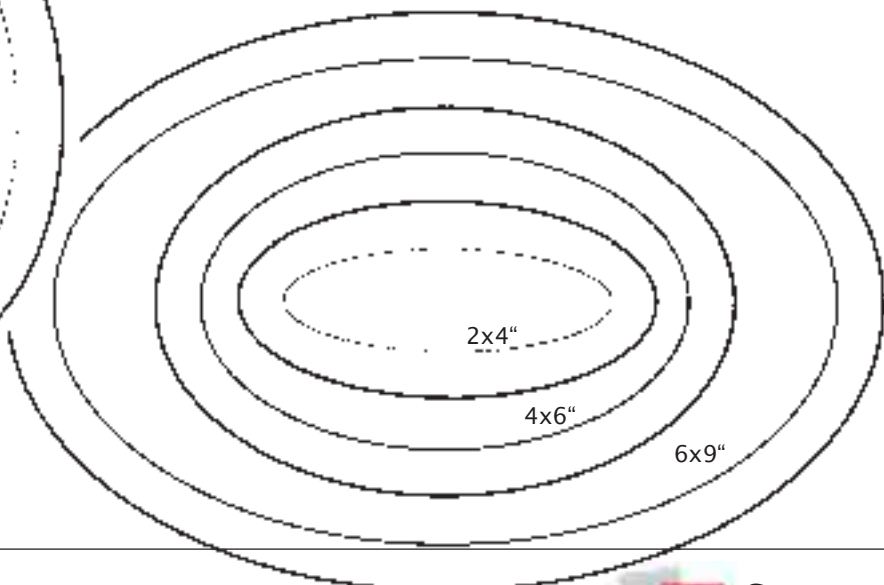

## FACETTEN

1,25x1,25"  
3,2x3,2cm

Ecken

1x4"

1,5x4"

2x4"

3x5"

Ovale

Maßstab ca 1:2

- 1" = 2,54cm
- 2" = 5,08cm
- 3" = 7,72cm
- 4" = 10,2cm
- 5" = 12,7cm
- 6" = 15,2cm
- 9" = 22,9cm
- 10" = 25,4cm
- 12" = 30,5cm

Weitere Bevels ohne Abbildung - auf Anfrage

Innenecken

Kreise

5" & 6" o.Abb.

Halbkreise

2x4"

4x6"

6x9"

## FACETTEN

Fünfecke

Sechseck

**M**aßstab ca 1:2

1" = 2,54cm
2" = 5,08cm
3" = 7,72cm
4" = 10,2cm
5" = 12,7cm
6" = 15,2cm
9" = 22,9cm
10" = 25,4cm
12" = 30,5cm

Kurven  
Maße,  
Innenradius &  
Aussenradius:  
IR 6" - AR 7"  
IR 9" - AR 10"  
IR 12" - AR 13"  
IR 15" - AR 16"