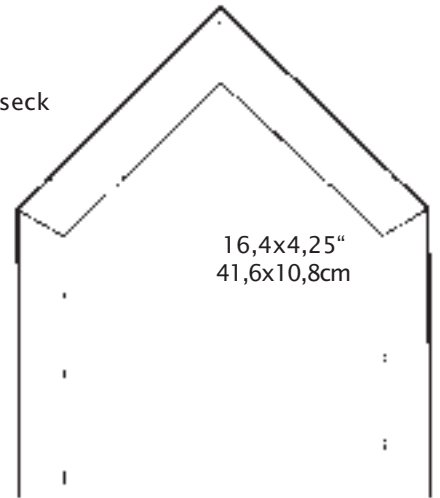

Maßstab ca 1:1

1" = 2,54cm

Maßstab ca 1:2

- 1" = 2,54cm
- 2" = 5,08cm
- 3" = 7,72cm
- 4" = 10,2cm
- 5" = 12,7cm
- 6" = 15,2cm
- 9" = 22,9cm
- 10" = 25,4cm
- 12" = 30,5cm

Weitere Bevels ohne Abbildung - auf Anfrage

Innenecken

Kreise

## FACETTEN

Maßstab ca 1:2

1" = 2,54cm  
 2" = 5,08cm  
 3" = 7,72cm  
 4" = 10,2cm  
 5" = 12,7cm  
 6" = 15,2cm  
 9" = 22,9cm  
 10" = 25,4cm  
 12" = 30,5cm

Bevels sind zu je 30 Stück abepackt.

Weitere Bevels ohne Abbildung  
 - auf Anfrage !

## FACETTEN

Fünfecke

Sechseck

**M**aßstab ca 1:2

1" = 2,54cm
2" = 5,08cm
3" = 7,72cm
4" = 10,2cm
5" = 12,7cm
6" = 15,2cm
9" = 22,9cm
10" = 25,4cm
12" = 30,5cm

Kurven  
Maße,  
Innenradius &  
Aussenradius:  
IR 6" - AR 7"  
IR 9" - AR 10"  
IR 12" - AR 13"  
IR 15" - AR 16"