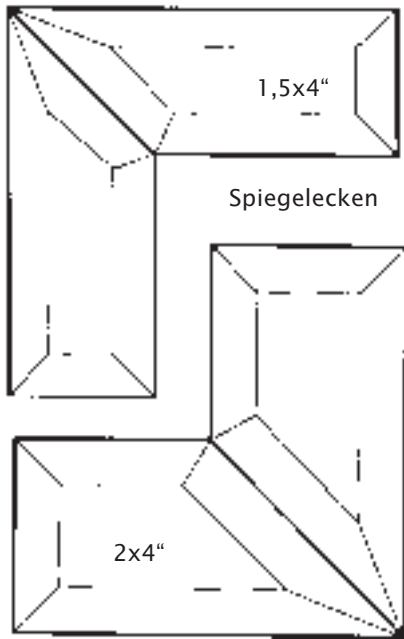

CS-BEVELS SPIEGEL-FACETTEN