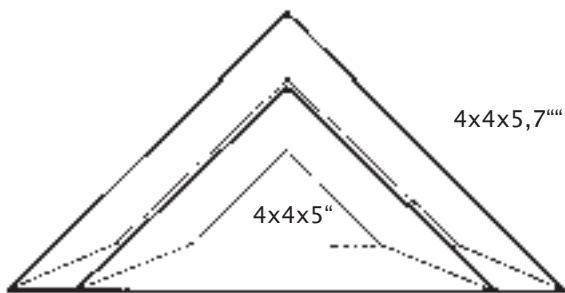

## FACETTEN

Fünfecke

Sechseck

**M**aßstab ca 1:2

1" = 2,54cm
2" = 5,08cm
3" = 7,72cm
4" = 10,2cm
5" = 12,7cm
6" = 15,2cm
9" = 22,9cm
10" = 25,4cm
12" = 30,5cm

Kurven  
Maße,  
Innenradius &  
Aussenradius:  
IR 6" - AR 7"  
IR 9" - AR 10"  
IR 12" - AR 13"  
IR 15" - AR 16"

# CS-BEVELS SPIEGEL-FACETTEN

Spiegelkreise

5" & 6" o.Abb.

Spiegeldreiecke

Weitere Spiegelrauten  
ohne Abbildung

4x7"  
9,8x4,25"

**M**aßstab: ca 1:2 bzw  
auf dieser Seite ohne  
Maßstab abgebildet !

1" = 2,54cm  
2" = 5,08cm  
3" = 7,72cm  
4" = 10,2cm  
5" = 12,7cm  
6" = 15,2cm  
9" = 22,9cm

8-Eck-Spiegel 7,5" (19,2cm) ohne Abbildung

Weitere Bevels ohne Abbildung  
- auf Anfrage !