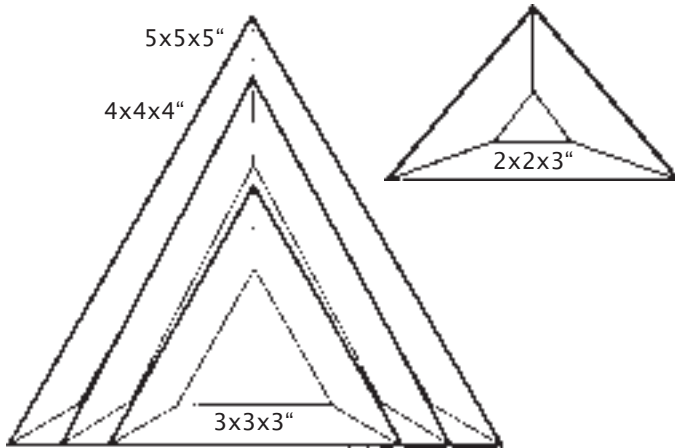

CS-BEVELS

FACETTEN

Maßstab ca 1:2

1" = 2,54cm
2" = 5,08cm
3" = 7,72cm
4" = 10,2cm
5" = 12,7cm
6" = 15,2cm
9" = 22,9cm
10" = 25,4cm
12" = 30,5cm

Bevels sind zu je 30 Stück abepackt.

Weitere Bevels ohne Abbildung
- auf Anfrage !