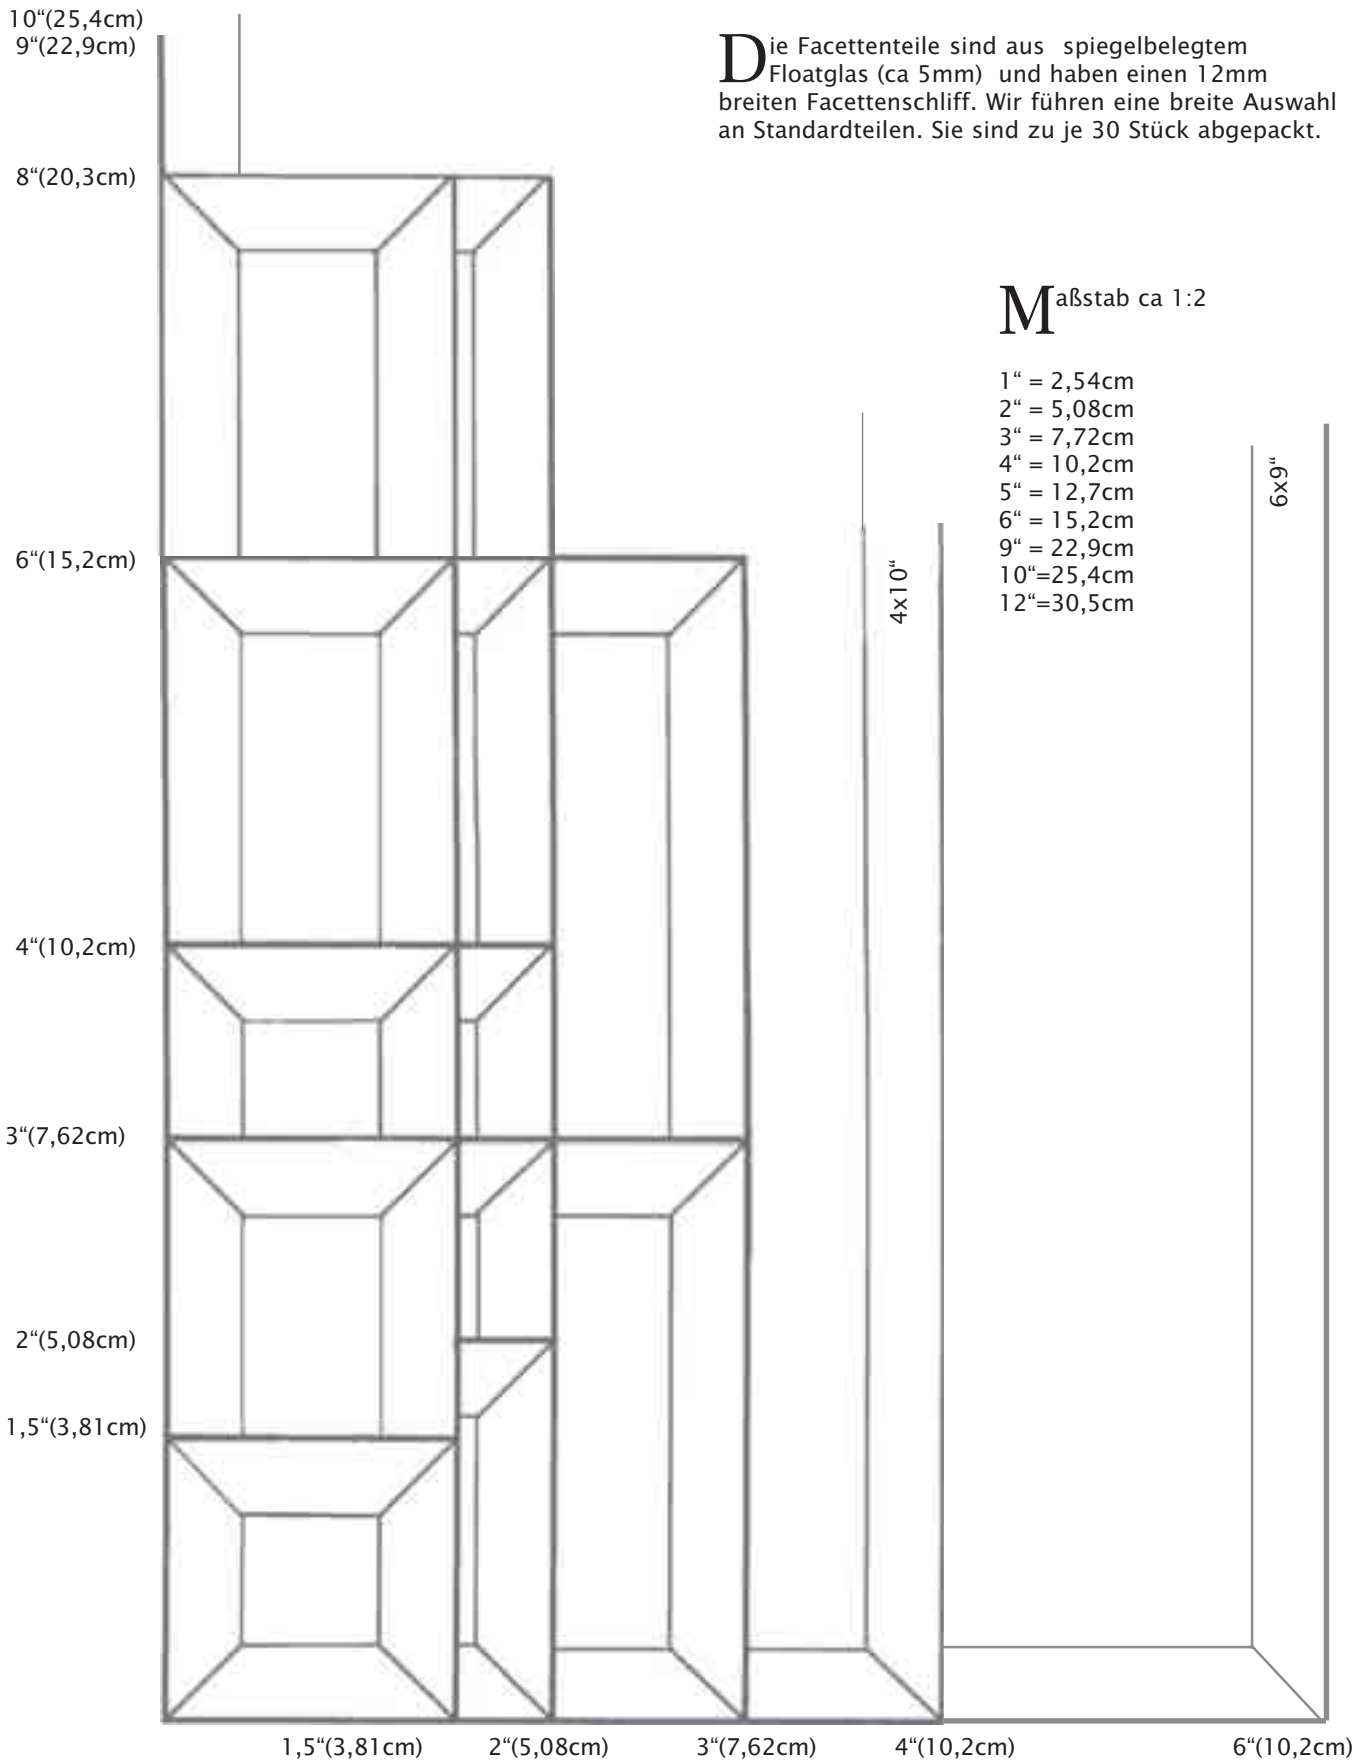

Maßstab ca 1:1

1" = 2,54cm

## FACETTEN

Maßstab ca 1:2

1" = 2,54cm  
 2" = 5,08cm  
 3" = 7,72cm  
 4" = 10,2cm  
 5" = 12,7cm  
 6" = 15,2cm  
 9" = 22,9cm  
 10" = 25,4cm  
 12" = 30,5cm

Bevels sind zu je 30 Stück abepackt.

Weitere Bevels ohne Abbildung  
 - auf Anfrage !

## FACETTEN

Fünfecke

Sechseck

**M**aßstab ca 1:2

1" = 2,54cm
2" = 5,08cm
3" = 7,72cm
4" = 10,2cm
5" = 12,7cm
6" = 15,2cm
9" = 22,9cm
10" = 25,4cm
12" = 30,5cm

Kurven  
Maße,  
Innenradius &  
Aussenradius:  
IR 6" - AR 7"  
IR 9" - AR 10"  
IR 12" - AR 13"  
IR 15" - AR 16"

# CS-BEVELS SPIEGEL-FACETTEN

Spiegelkreise

5" & 6" o.Abb.

Spiegeldreiecke

Weitere Spiegelrauten  
ohne Abbildung

4x7"  
9,8x4,25"

**M**aßstab: ca 1:2 bzw  
auf dieser Seite ohne  
Maßstab abgebildet !

1" = 2,54cm  
2" = 5,08cm  
3" = 7,72cm  
4" = 10,2cm  
5" = 12,7cm  
6" = 15,2cm  
9" = 22,9cm