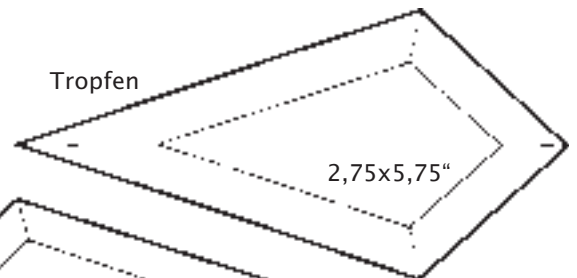

CS-BEVELS

FACETTEN

Maßstab ca 1:2

1" = 2,54cm
2" = 5,08cm
3" = 7,72cm
4" = 10,2cm
5" = 12,7cm
6" = 15,2cm
9" = 22,9cm
10" = 25,4cm
12" = 30,5cm

Bevels sind zu je 30 Stück abepackt.

Weitere Bevels ohne Abbildung
- auf Anfrage !