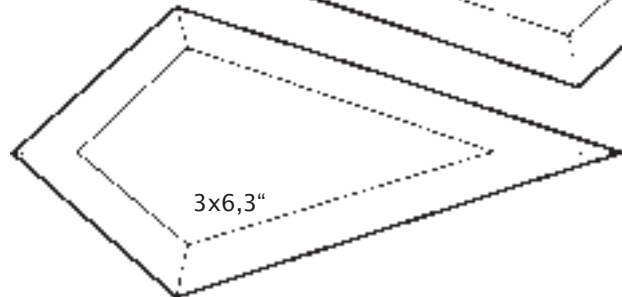

CS-BEVELS

FACETTEN

Maßstab ca 1:2

1" = 2,54cm
2" = 5,08cm
3" = 7,72cm
4" = 10,2cm
5" = 12,7cm
6" = 15,2cm
9" = 22,9cm
10" = 25,4cm
12" = 30,5cm

Bevels sind zu je 30 Stück abepackt.

Weitere Bevels ohne Abbildung
- auf Anfrage !