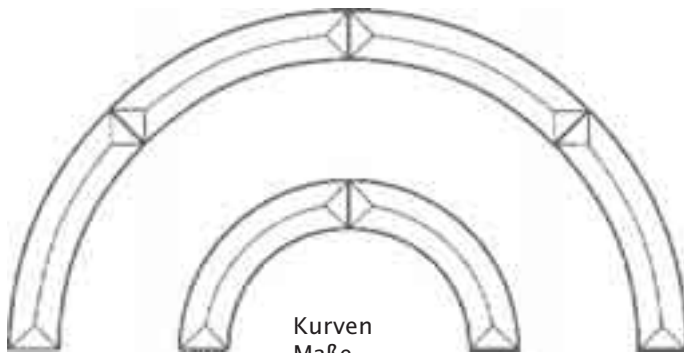

## FACETTEN

Fünfecke

Sechseck

**M**aßstab ca 1:2

1" = 2,54cm
2" = 5,08cm
3" = 7,72cm
4" = 10,2cm
5" = 12,7cm
6" = 15,2cm
9" = 22,9cm
10" = 25,4cm
12" = 30,5cm

Kurven  
Maße,  
Innenradius &  
Aussenradius:  
IR 6" - AR 7"  
IR 9" - AR 10"  
IR 12" - AR 13"  
IR 15" - AR 16"