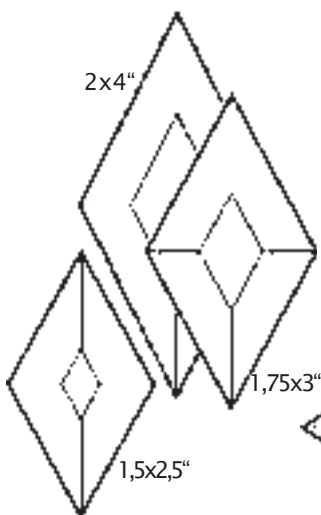

CS-BEVELS

FACETTEN

Maßstab ca 1:2

1" = 2,54cm
2" = 5,08cm
3" = 7,72cm
4" = 10,2cm
5" = 12,7cm
6" = 15,2cm
9" = 22,9cm
10" = 25,4cm
12" = 30,5cm

Bevels sind zu je 30 Stück abepackt.

Weitere Bevels ohne Abbildung
- auf Anfrage !