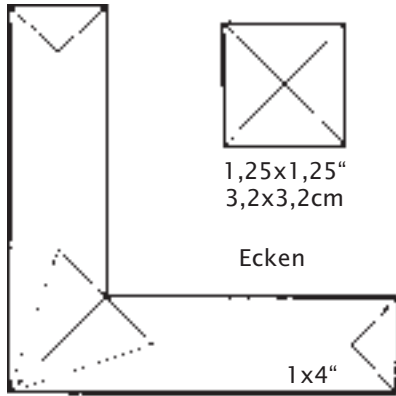

Maßstab ca 1:1

1" = 2,54cm

## FACETTEN

1,25x1,25"  
3,2x3,2cm

Ecken

1x4"

1,5x4"

2x4"

3x5"

Ovale

Maßstab ca 1:2

- 1" = 2,54cm
- 2" = 5,08cm
- 3" = 7,72cm
- 4" = 10,2cm
- 5" = 12,7cm
- 6" = 15,2cm
- 9" = 22,9cm
- 10" = 25,4cm
- 12" = 30,5cm

Weitere Bevels ohne Abbildung - auf Anfrage

Innenecken

Kreise

## FACETTEN

Fünfecke

Sechseck

**M**aßstab ca 1:2

1" = 2,54cm
2" = 5,08cm
3" = 7,72cm
4" = 10,2cm
5" = 12,7cm
6" = 15,2cm
9" = 22,9cm
10" = 25,4cm
12" = 30,5cm

Kurven  
Maße,  
Innenradius &  
Aussenradius:  
IR 6" - AR 7"  
IR 9" - AR 10"  
IR 12" - AR 13"  
IR 15" - AR 16"