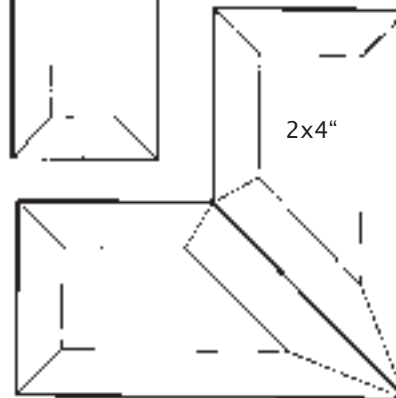

Maßstab ca 1:1

1" = 2,54cm

## FACETTEN

1,25x1,25"  
3,2x3,2cm

Ecken

1x4"

1,5x4"

2x4"

3x5"

Ovale

Maßstab ca 1:2

- 1" = 2,54cm
- 2" = 5,08cm
- 3" = 7,72cm
- 4" = 10,2cm
- 5" = 12,7cm
- 6" = 15,2cm
- 9" = 22,9cm
- 10" = 25,4cm
- 12" = 30,5cm

Weitere Bevels ohne Abbildung - auf Anfrage

Innenecken

Kreise

## FACETTEN

Fünfecke

Sechseck

**M**aßstab ca 1:2

1" = 2,54cm
2" = 5,08cm
3" = 7,72cm
4" = 10,2cm
5" = 12,7cm
6" = 15,2cm
9" = 22,9cm
10" = 25,4cm
12" = 30,5cm

Kurven  
Maße,  
Innenradius &  
Aussenradius:  
IR 6" - AR 7"  
IR 9" - AR 10"  
IR 12" - AR 13"  
IR 15" - AR 16"