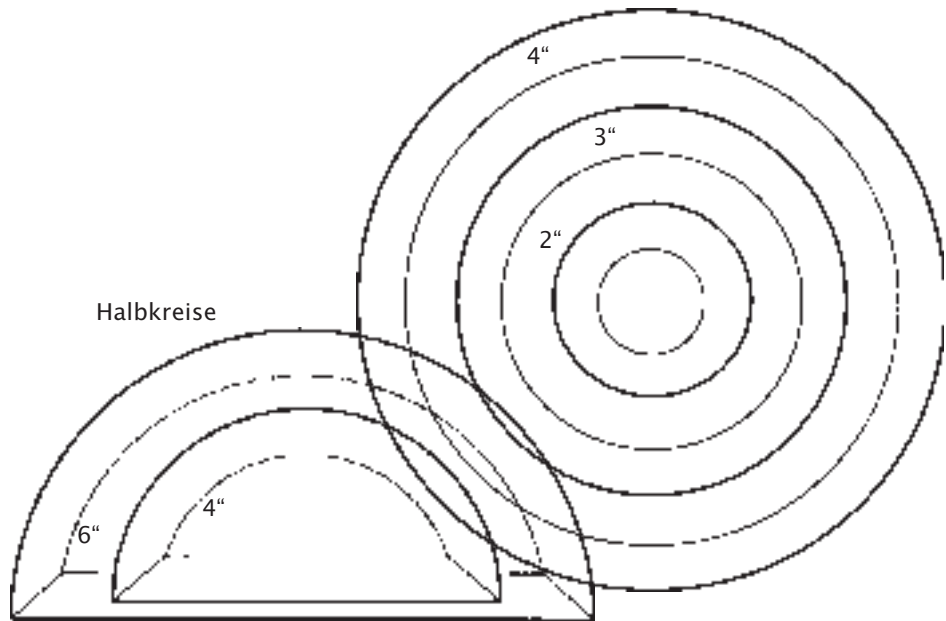

Innenecken

Kreise

5" & 6" o.Abb.

Halbkreise